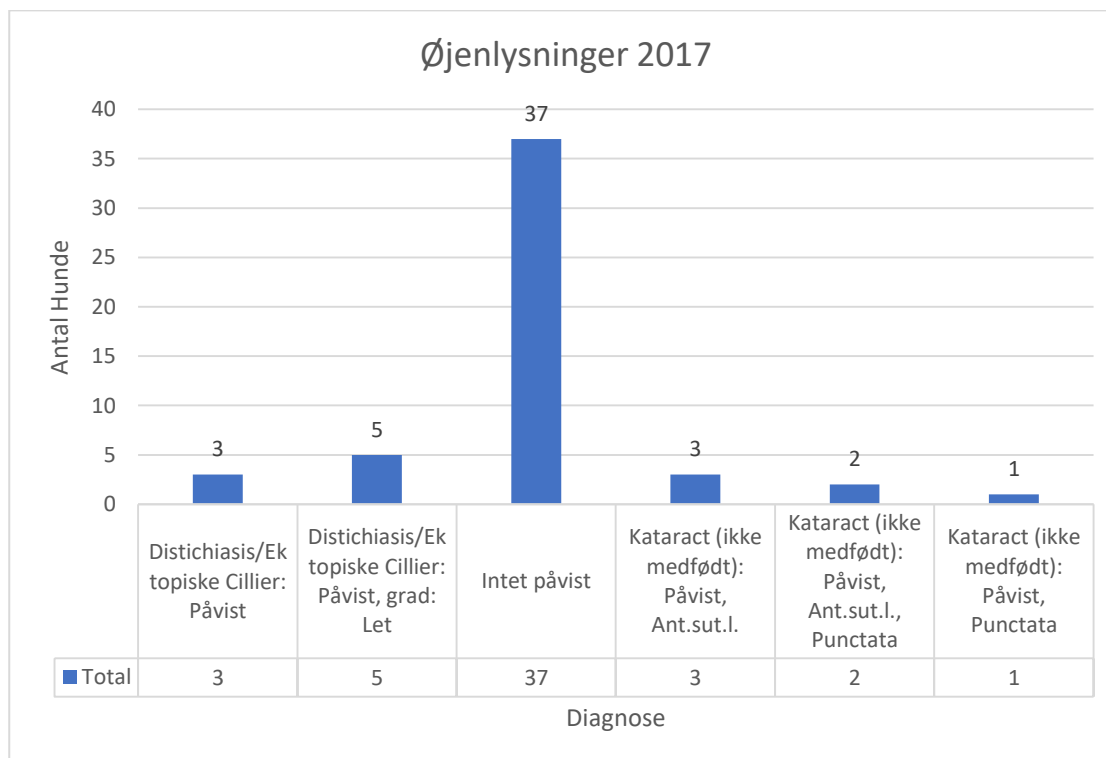

Sundhedsstatistik fra Flatcoated Retriever Danmarks opdrætterudvalg - februar 2020

Øjenlysninger 2016 – 2019

Sundhedsstatistik fra Flatcoated Retriever Danmarks opdrætterudvalg - februar 2020

Kilde: Hundeweb