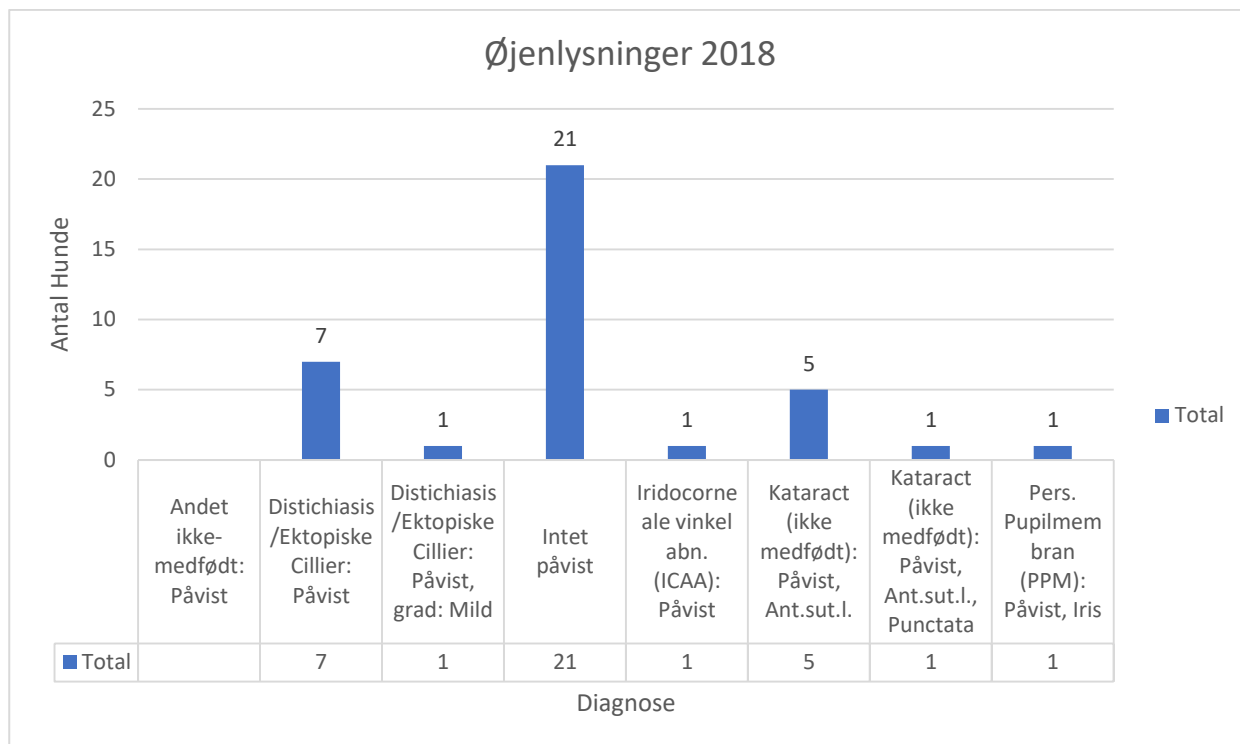

Sundhedsstatistik fra Flatcoated Retriever Danmarks opdrætterudvalg - februar 2020

Øjenlysninger 2016 – 2019

Sundhedsstatistik fra Flatcoated Retriever Danmarks opdrætterudvalg - februar 2020

Kilde: Hundeweb