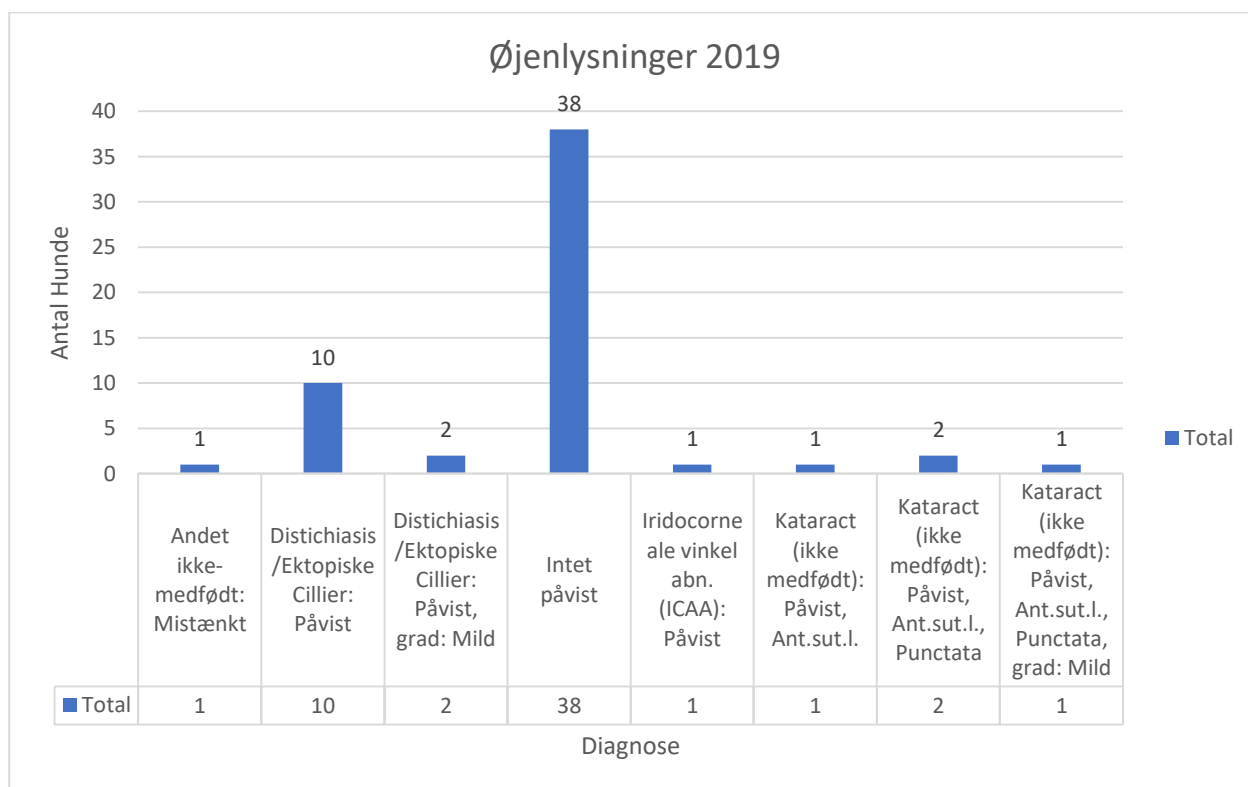

Sundhedsstatistik fra Flatcoated Retriever Danmarks opdrætterudvalg - februar 2020

Øjenlysninger 2016 – 2019

Sundhedsstatistik fra Flatcoated Retriever Danmarks opdrætterudvalg - februar 2020

Kilde: Hundeweb