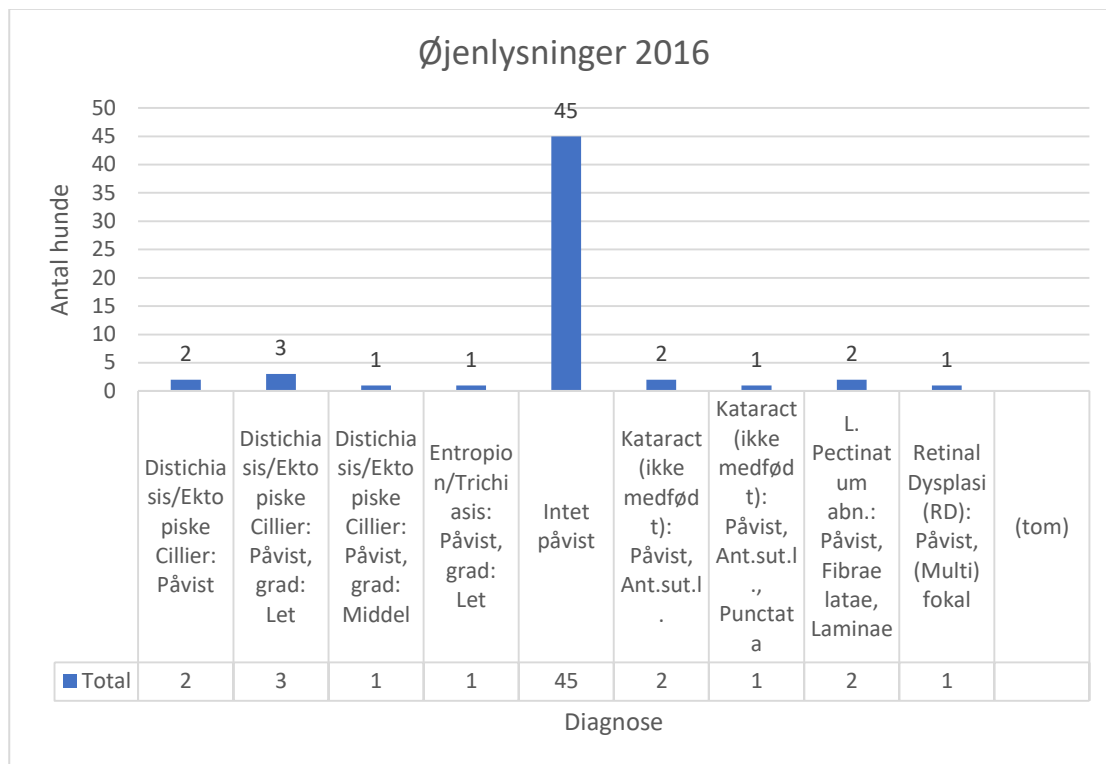

Sundhedsstatistik fra Flatcoated Retriever Danmarks opdrætterudvalg - februar 2020

Øjenlysninger 2016 – 2019

Sundhedsstatistik fra Flatcoated Retriever Danmarks opdrætterudvalg - februar 2020

Kilde: Hundeweb