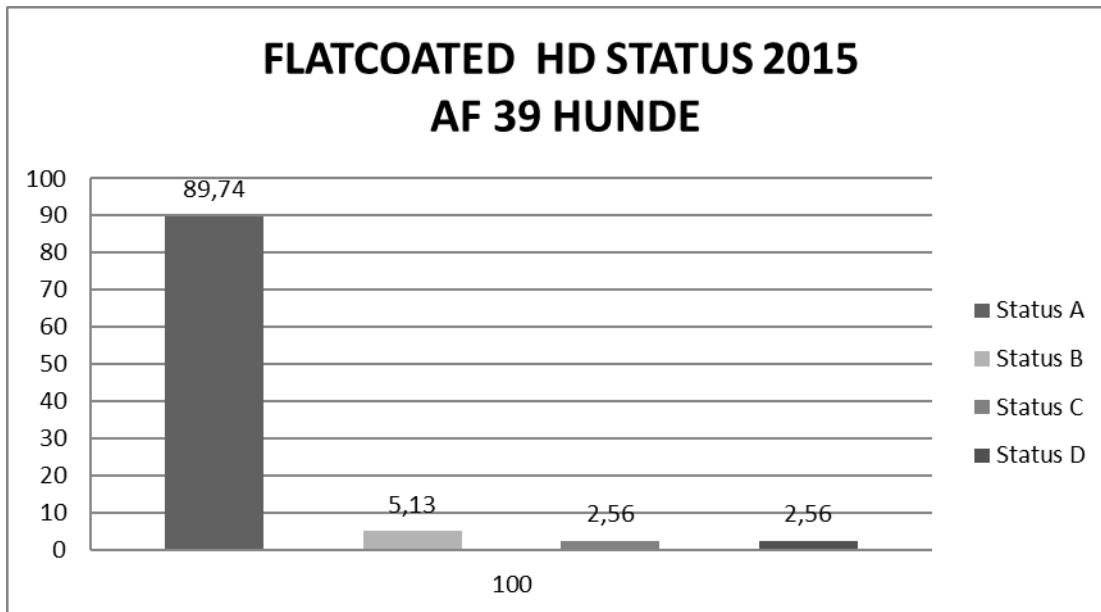

Statistik 2015 – 2017 HD

2 hunde fik status D

2 hunde fik status C

3 hunde fik status B

32 hunde fik status A

1 hund fik status D, 1 hund fik status C

8 hunde fik status B

29 hunde fik status A

- 3 hunde fik status C
- 4 hunde fik status B
- 15 hunde fik status A

Kilde: Hundeweb

Sundhedsstatistik fra Flatcoated Retriever Danmarks opdrætterudvalg - februar 2020