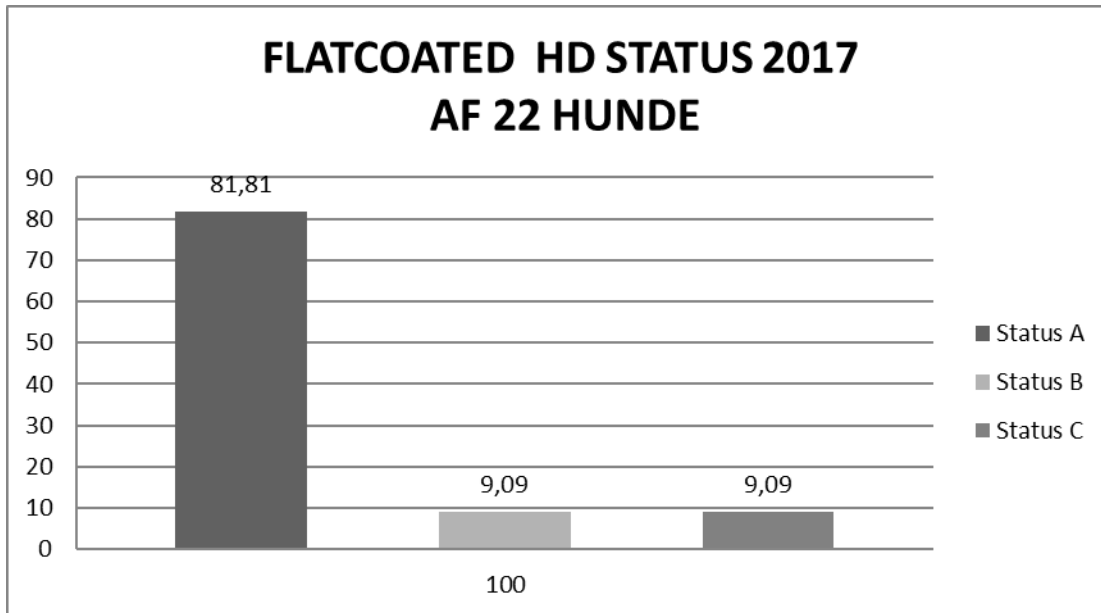

Statistik 2015 – 2017 HD

2 hunde fik status D

2 hunde fik status C

3 hunde fik status B

32 hunde fik status A

1 hund fik status D, 1 hund fik status C

8 hunde fik status B

29 hunde fik status A

- 3 hunde fik status C
- 4 hunde fik status B
- 15 hunde fik status A

Kilde: Hundeweb

Sundhedsstatistik fra Flatcoated Retriever Danmarks opdrætterudvalg - februar 2020