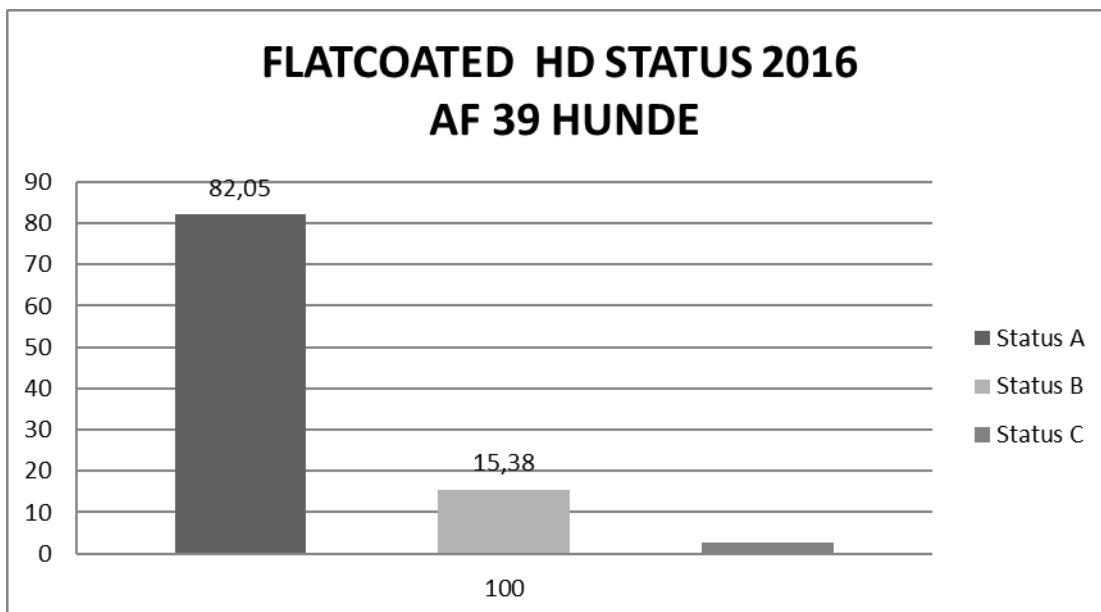

Statistik 2015 – 2017 HD

2 hunde fik status D

2 hunde fik status C

3 hunde fik status B

32 hunde fik status A

1 hund fik status D, 1 hund fik status C

8 hunde fik status B

29 hunde fik status A

- 3 hunde fik status C
- 4 hunde fik status B
- 15 hunde fik status A

Kilde: Hundeweb

Sundhedsstatistik fra Flatcoated Retriever Danmarks opdrætterudvalg - februar 2020